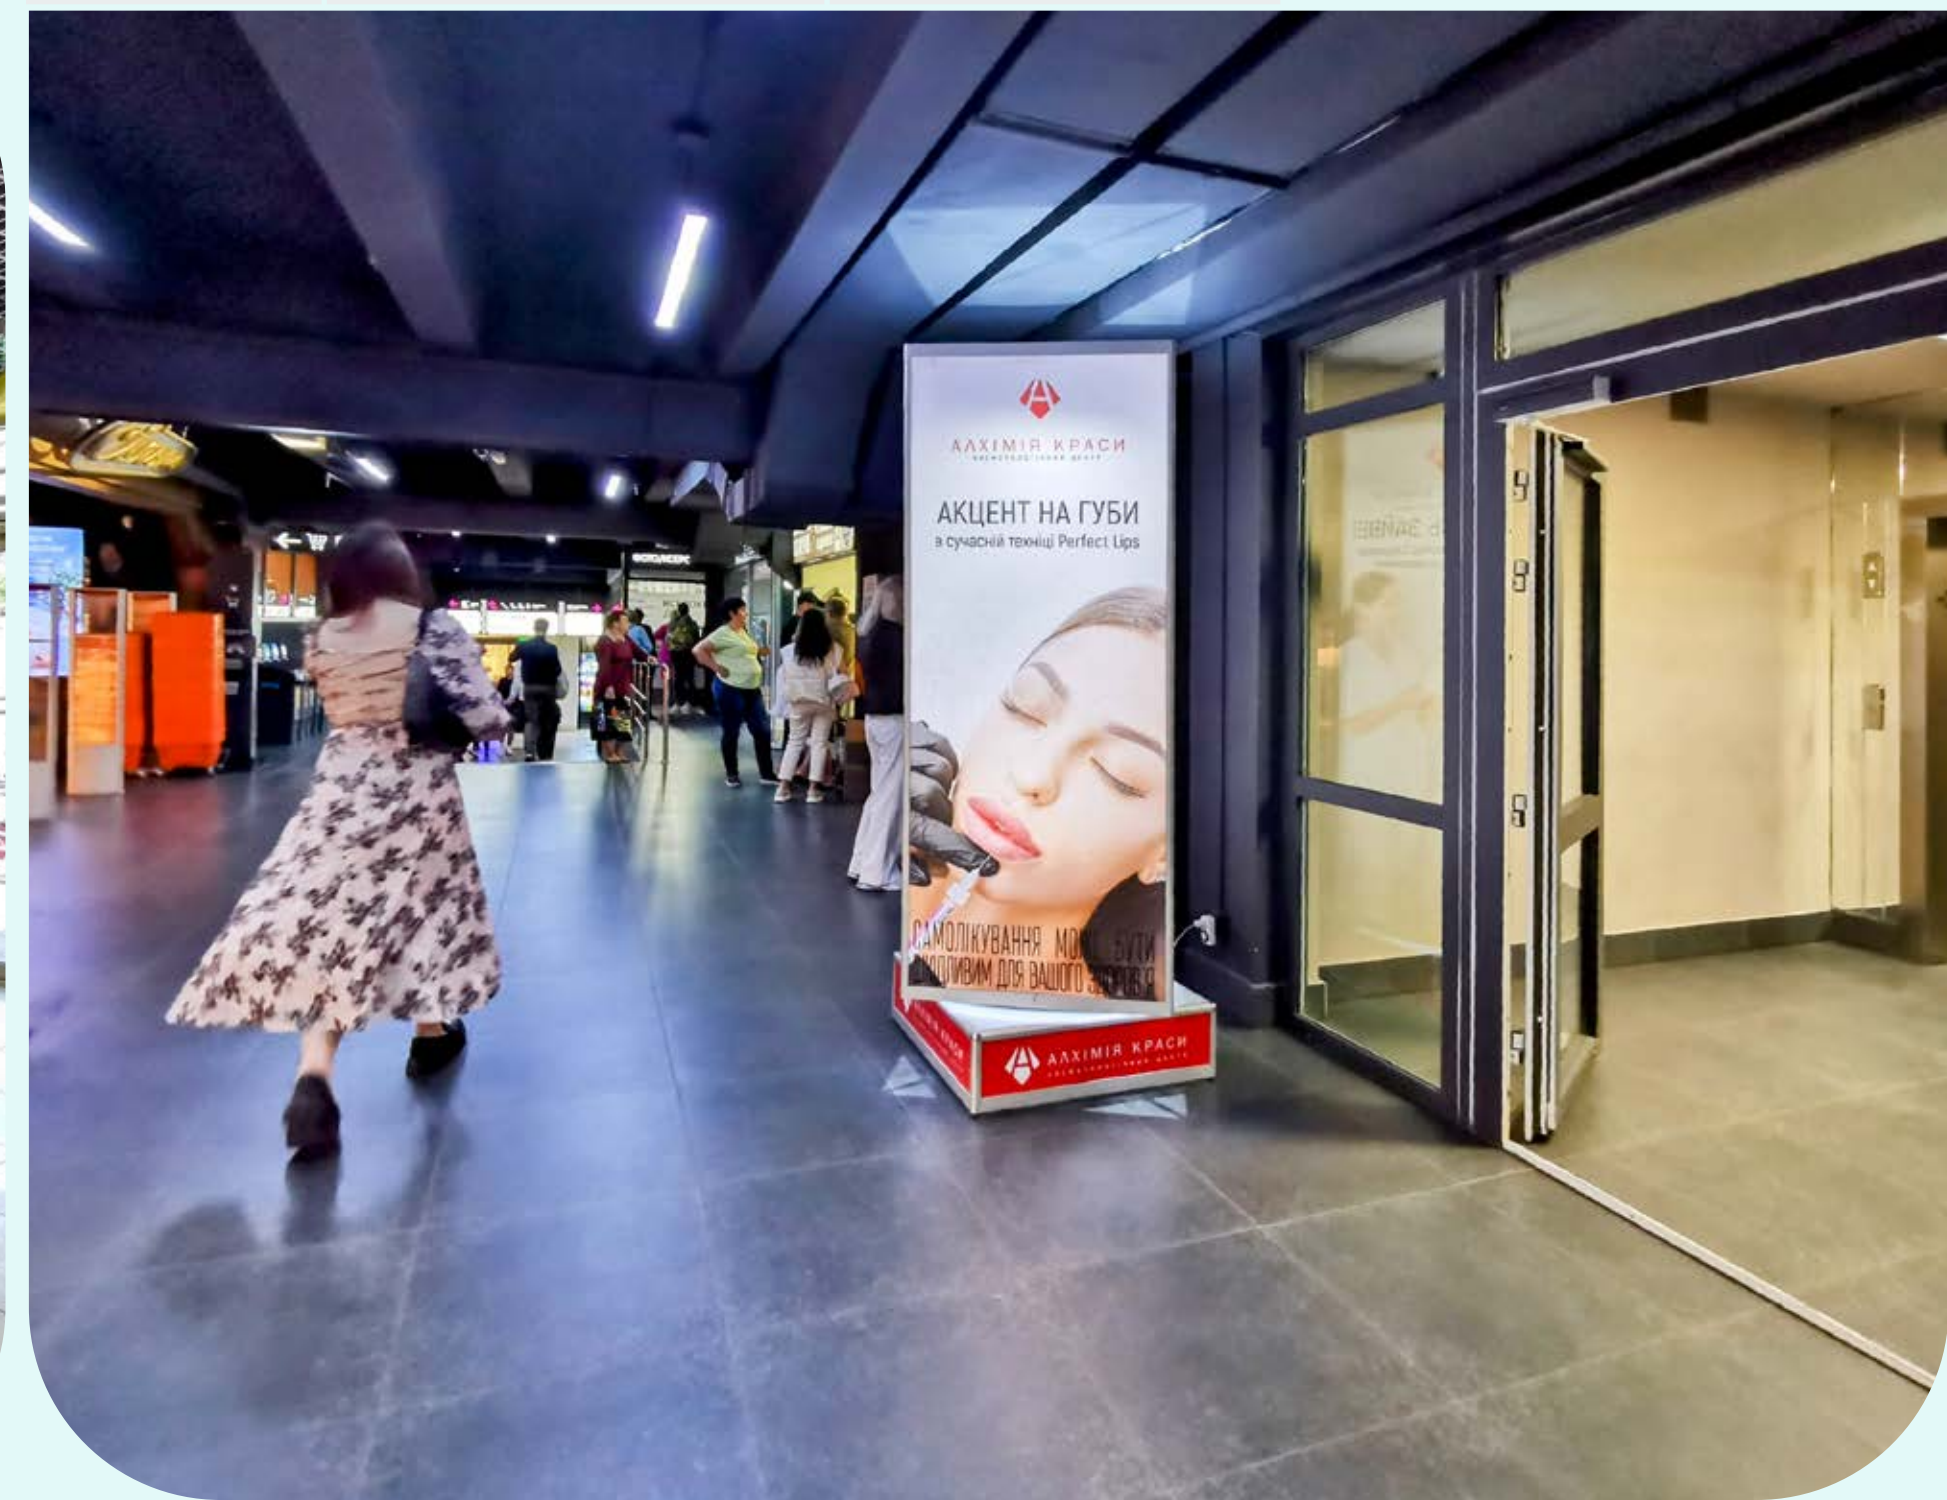

ПІЛАРСИ

Поверх	Артикул	Розмір, см	Матеріал
-1	P0	76,5×188,5	плівка PET Backlight
1	P1	76,5×188,5