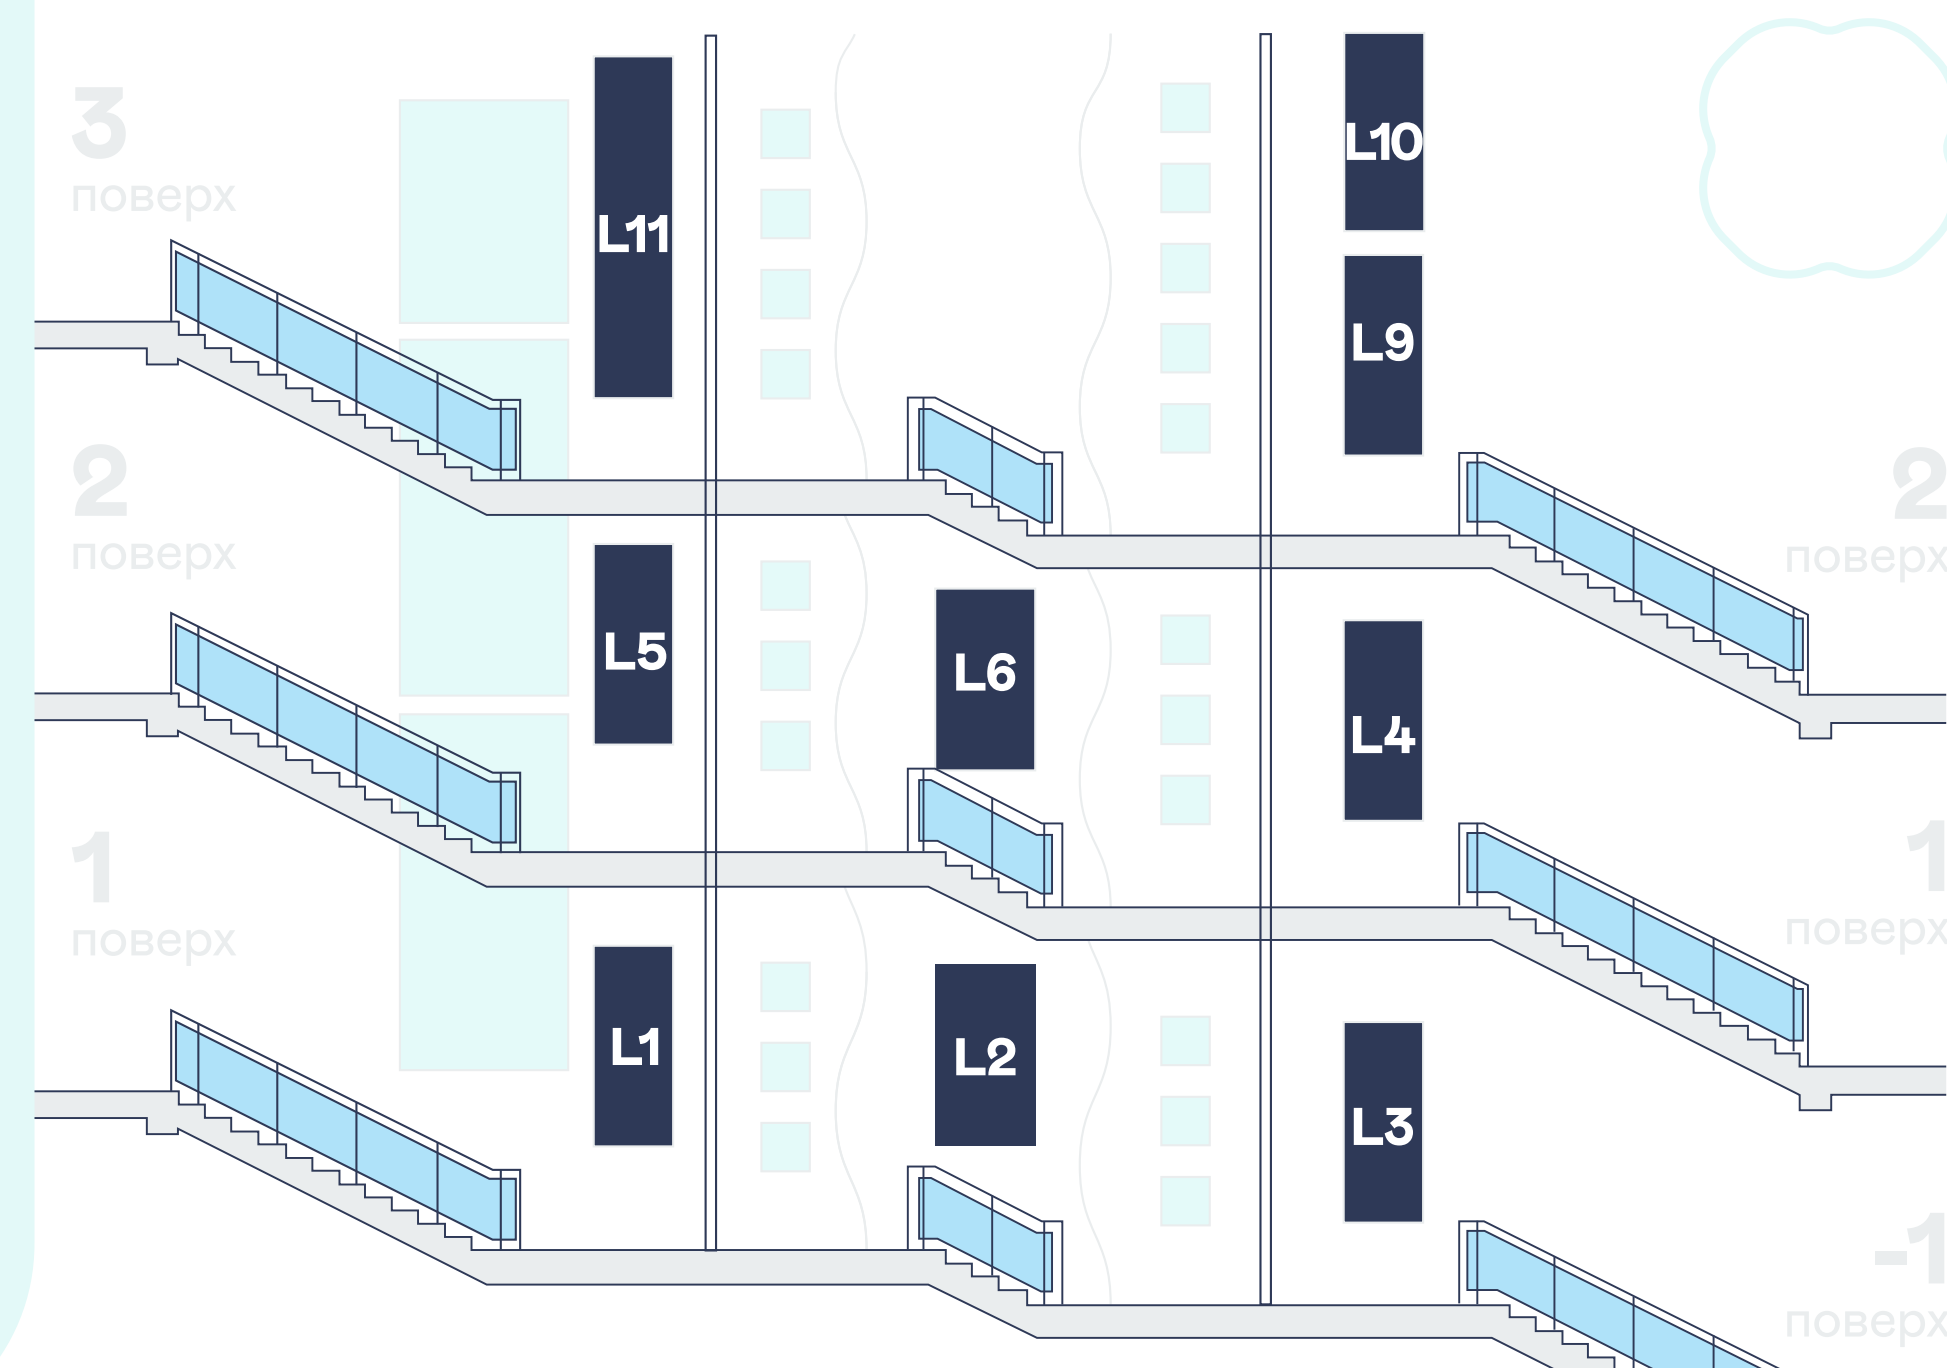

Пішохідний перехід
~ 40 000 чол./день

ВУЛИЦЯ СИМОНА ПЕТЛЮРИ

ВУЛИЦЯ СОБОРНА

4

ПЕРЕЛІК КОНСТРУКЦІЙ ДЛЯ РОЗМІЩЕННЯ РЕКЛАМИ НА ФАСАДІ ТРЦ

Локація	Артикул	Розмір, м	Матеріал
Зі сторони парковки	H1, H2, H3	2,9x2,5	банерна тканина
	H4	5x1,3	
Зі сторони Собору	A1, A2, A3, A4, B1, B2	3x6	банерна тканина
Центральний фасад	E1	3,4x5,25	самоклеюча плівка
	C1, D1, D2	3x6	банерна тканина
Зі сторони МакДональдз	F1, F2, F3, G4	3,58x2,62	банерна тканина

ЛАЙТБОКСИ НА СХОДОВИХ МАРШАХ

6

Поверх	Артикул	Розмір, м	Матеріал
-1 — 1	L1, L3	0,9×2,1	самоклеюча плівка
	L2	1,2×2,1	
1 — 2	L4, L5	0,9×2,1	самоклеюча плівка
	L6	1,2×2,1	
2 — 3	L9, L10	0,9×1,9	самоклеюча плівка
	L11	0,9×3	

ФРЕЙМЛАЙТИ В ЗОНАХ З НАЙБІЛЬШИМ ТРАФІКОМ

Поверх	Локація	Розмір, м	Матеріал
-1, 1, 2, 3	Біля ліфтів	1,85×1,15ф 0,95×1,45 0,75×1,45	папір
-1, 1, 3	Поруч вбиралень	0,6×0,85 1,85×1,15	папір
1, 2, 3	Біля сходів	0,9×1,9	папір
1	Біля МакДональдз	1,15×1,85	папір
-1	Поряд зі Сільпо	1,15×1,85	папір