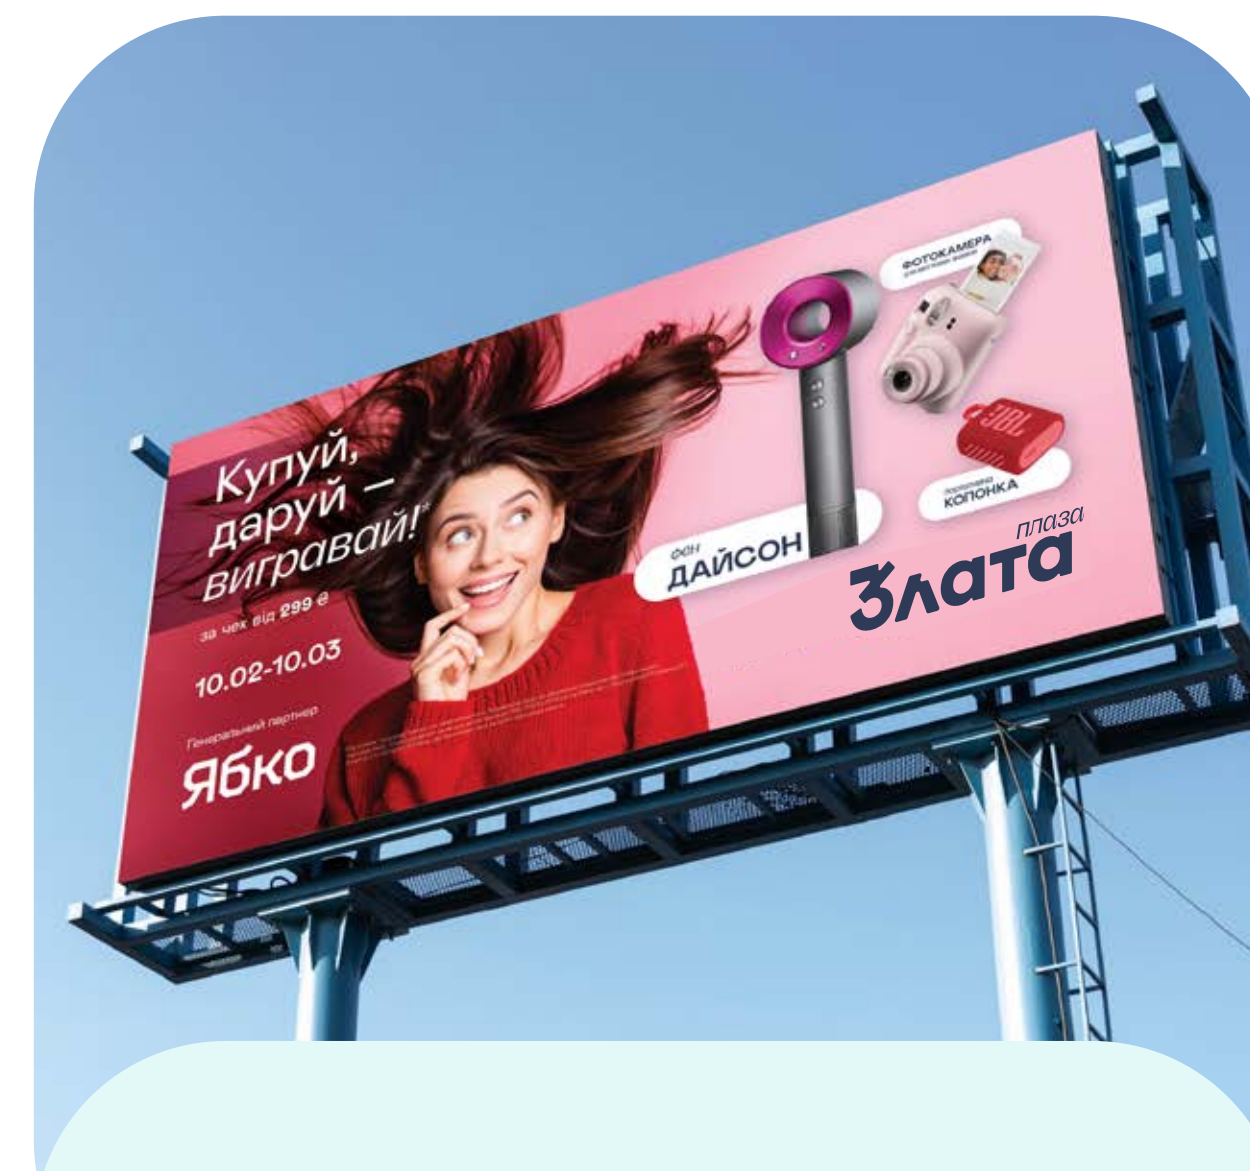

*Охоплення розраховується індивідуально, з урахуванням кількості днів, локації та виду промоції.

ЕКСКЛЮЗИВНЕ ПАРТНЕРСТВО ДЛЯ ОРЕНДАРІВ ТРЦ «ЗЛАТА ПЛАЗА»

**ПАРТНЕРСТВО
НА ЗАХОДАХ**

**СПІЛЬНІ РОЗІГРАШІ
В СОЦІАЛЬНИХ МЕРЕЖАХ**