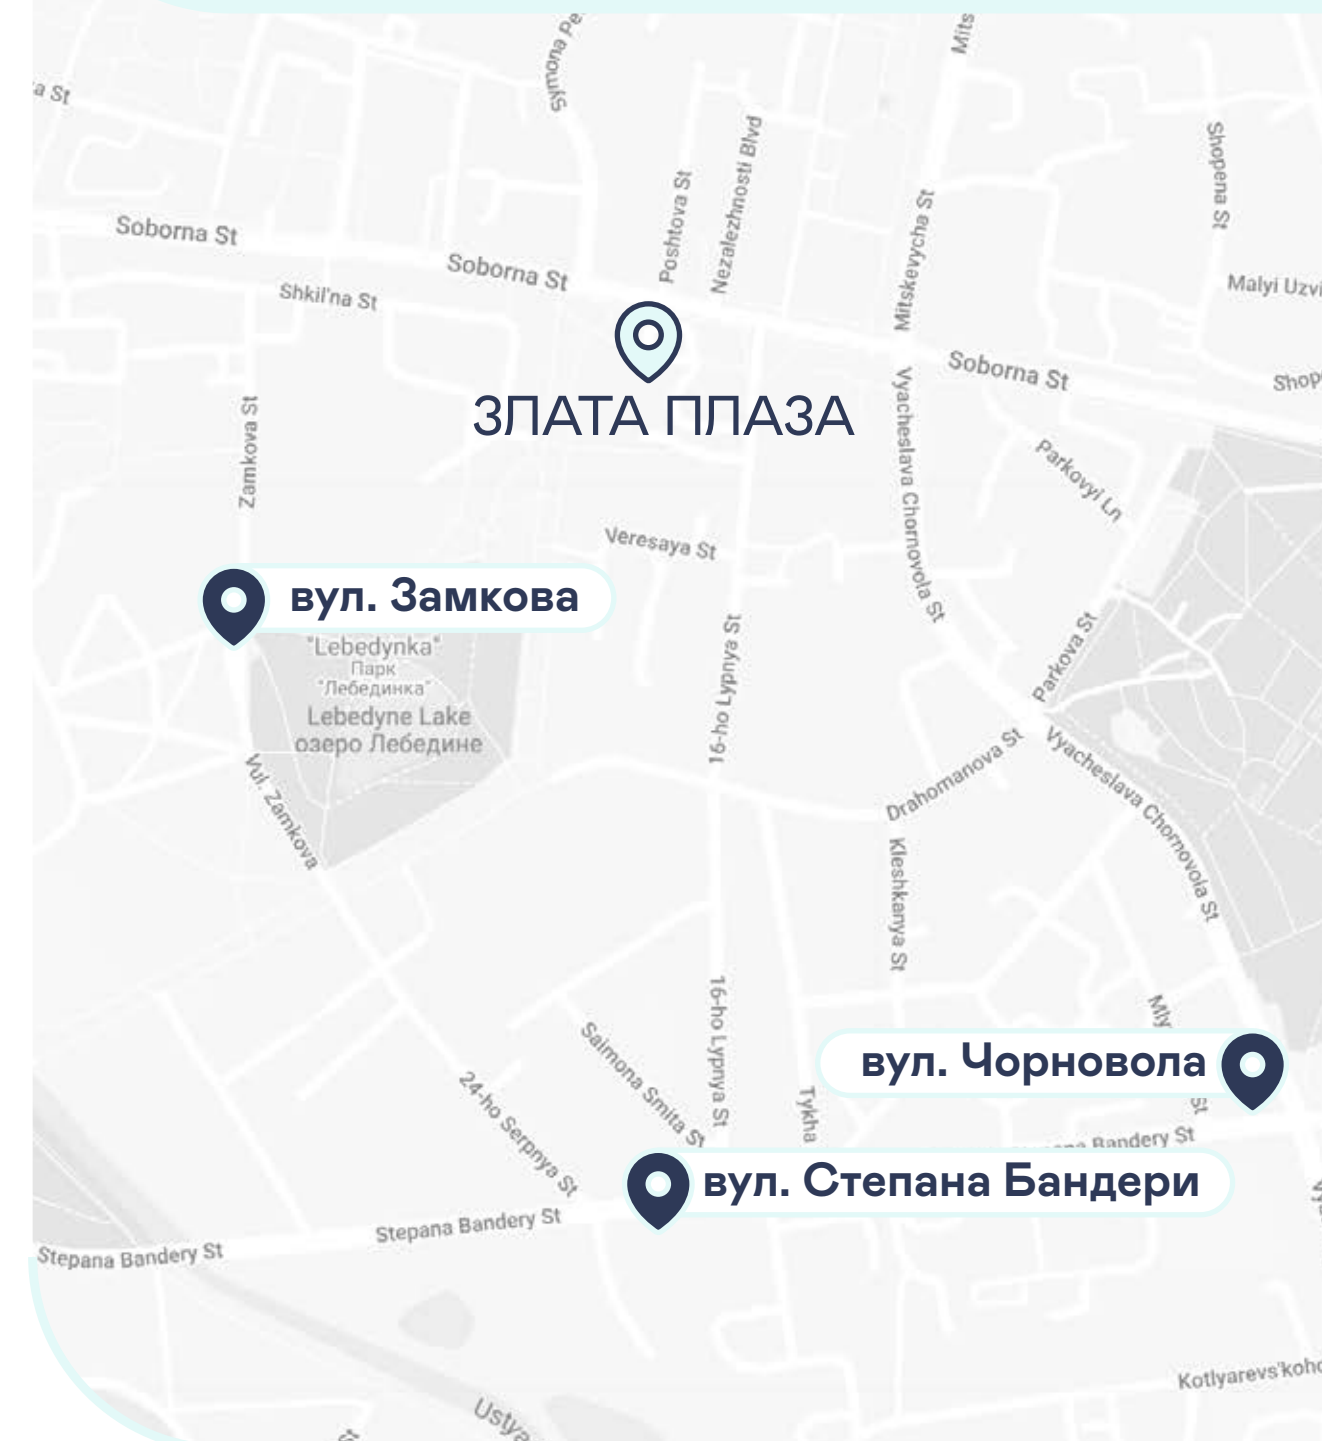

КО-БРЕНДИНГ

ЕКСКЛЮЗИВНЕ ПАРТНЕРСТВО ДЛЯ ОРЕНДАРІВ ТРЦ

ЛАЙТБОКСИ НАД ЦЕНТРАЛЬНИМ ВХОДОМ

ЛАЙТБОКСИ
БІЛЯ СХОДІВ

СТЕЛИ ПО МІСТУ РІВНЕ

НАШІ ПАРТНЕРИ

McDonald's

Cielyno