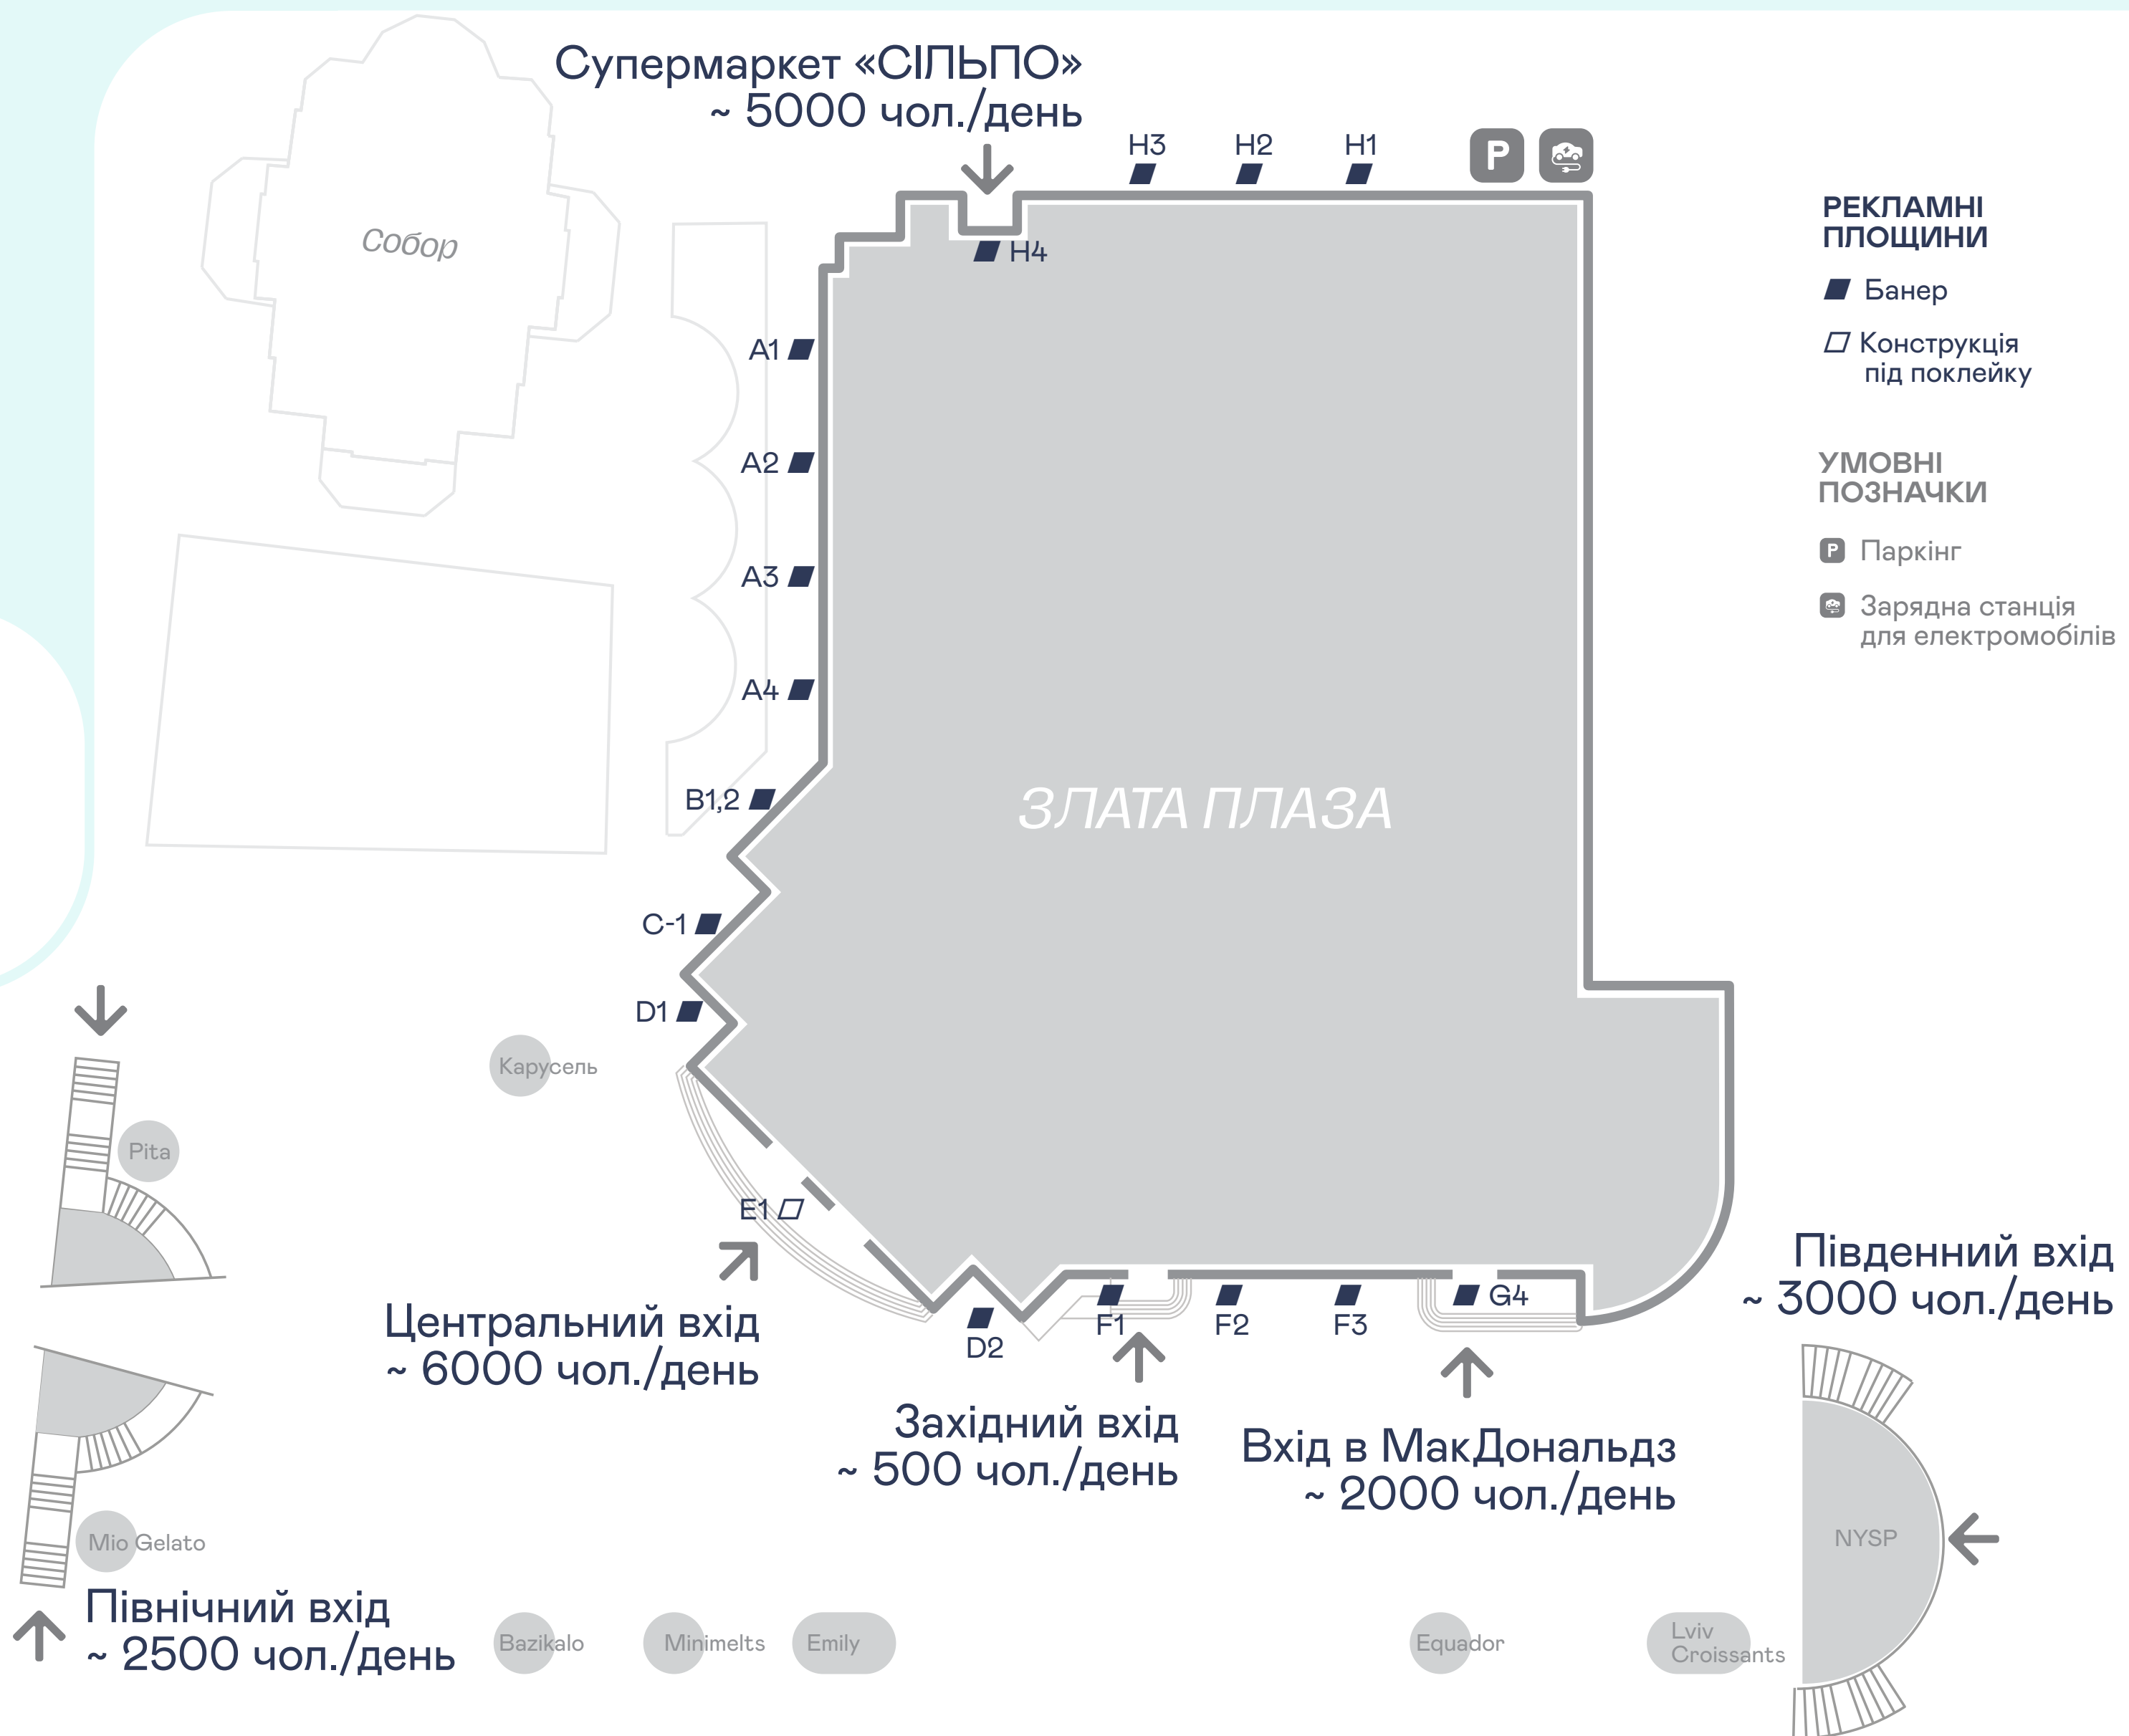

Пішохідний перехід
~ 40 000 чол./день

ВУЛИЦЯ СИМОНА ПЕТЛЮРИ

ВУЛИЦЯ СОБОРНА

4

ПЕРЕЛІК КОНСТРУКЦІЙ ДЛЯ РОЗМІЩЕННЯ РЕКЛАМИ НА ФАСАДІ ТРЦ

Локація	Артикул	Розмір, м	Матеріал
Зі сторони парковки	H1, H2, H3	2,9x2,5	банерна тканина
	H4	5x1,3	
Зі сторони Собору	A1, A2, A3, A4, B1, B2	3x6	банерна тканина
Центральний фасад	E1	3,4x5,25	самоклеюча плівка
	C1, D1, D2	3x6	банерна тканина
Зі сторони МакДональдз	F1, F2, F3, G4	3,58x2,62	банерна тканина

ФРЕЙМЛАЙТИ В ЗОНАХ З НАЙБІЛЬШИМ ТРАФІКОМ

Поверх	Локація	Розмір, м	Матеріал
-1, 1, 2, 3	Біля ліфтів	1,85×1,15ф 0,95×1,45 0,75×1,45	папір
-1, 1, 3	Поруч вбиралень	0,6×0,85 1,85×1,15	папір
1, 2, 3	Біля сходів	0,9×1,9	папір
1	Біля МакДональдз	1,15×1,85	папір
-1	Поряд зі Сільпо	1,15×1,85	папір