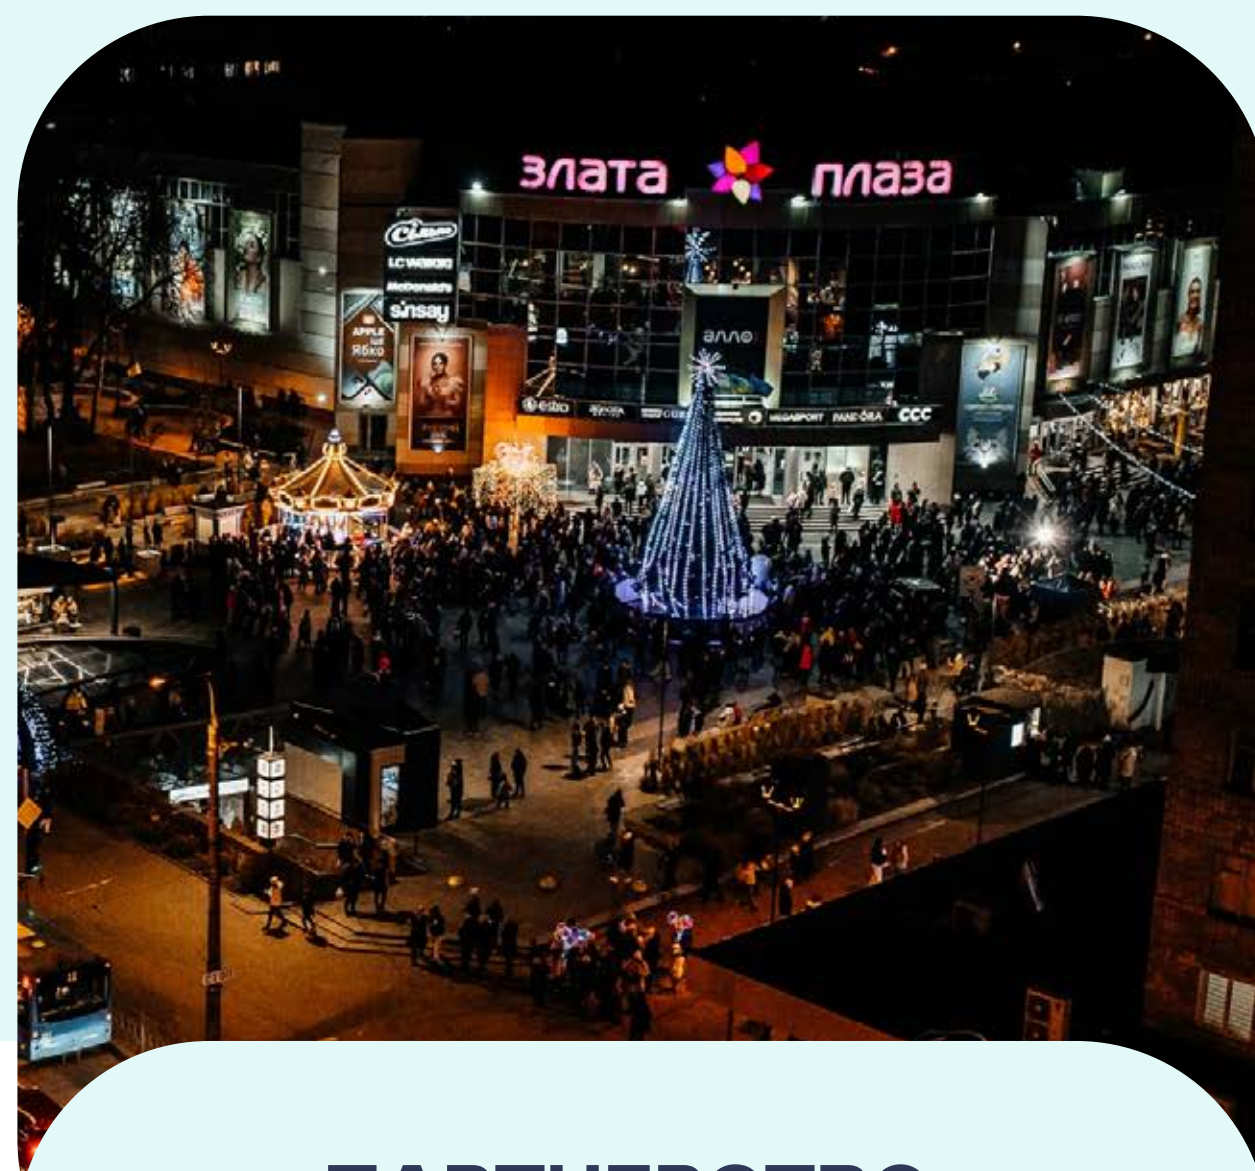

ЕКСКЛЮЗИВНЕ ПАРТНЕРСТВО ДЛЯ ОРЕНДАРІВ ТРЦ «ЗЛАТА ПЛАЗА»

**ПАРТНЕРСТВО
НА ЗАХОДАХ**